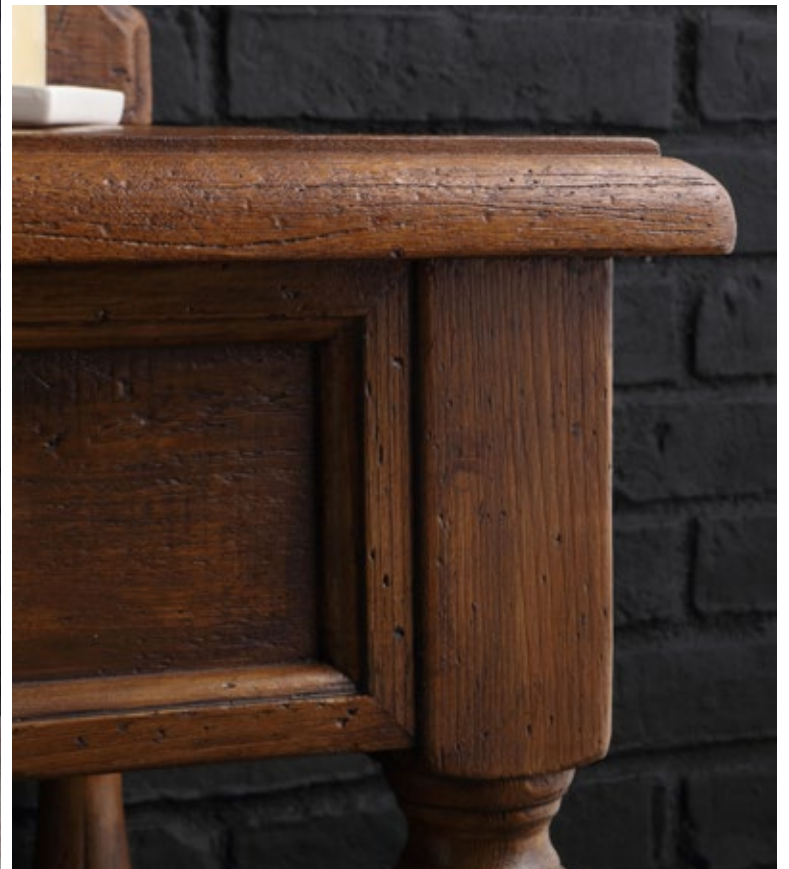

LAVANDE 100

Composizione Lavande 100 • cm 100x55x80h

Mobile in legno finitura noce massello prodotto artigianalmente. Si può avere con una vasca da incasso sopra piano in ceramica, con specchio e mensola. Su richiesta personalizzabile in varie dimensioni e finiture legno.

Composition Lavande 100 • cm 100x55x80h

Meuble en bois finition noyer produit artisanalement. Possibilité d'avoir soit un ou deux lavabos en céramique avec miroir et étagère. Personnalisable sur demande en différentes tailles et/ou finitions de bois.

Composition Lavande 100 • cm 100x55x80h

Chestnut hand made wood furniture. Possibility of having one inset ceramic washbasin, with mirror and shelf. Customizable on demand in different sizes and wood finishes.