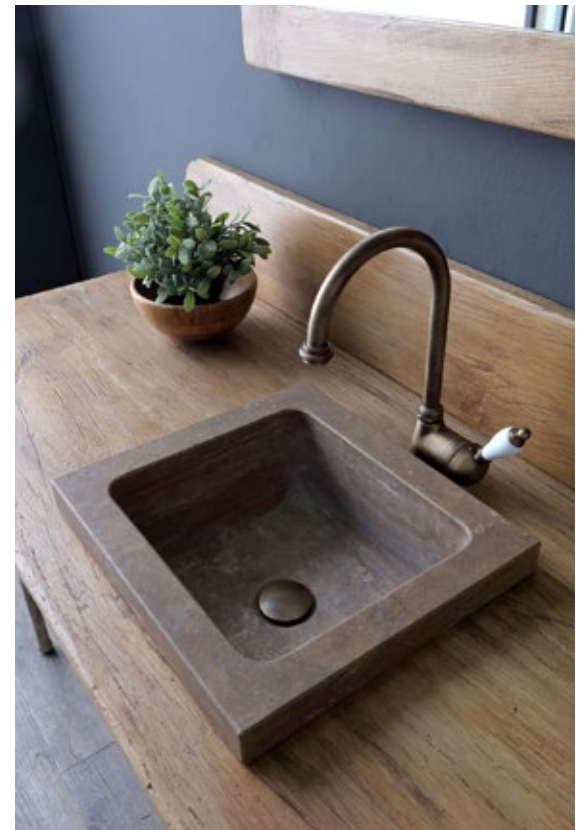

ROMARIN

Composizione Romarin • cm 160x60x100h

Mobile in rovere di prima patina, prodotto artigianalmente, con base in ferro decapata. Si può avere sia ad una vasca che a 2 vasche soprapiano in travertino o pietra serena, con specchio. Su richiesta personalizzabile in varie dimensioni e finiture legno.

Composition Romarin • cm 160x60x100h

Meuble en chêne de première patine avec base en fer décapé produit artisanalement. Possibilité d'avoir soit un ou deux lavabos en travertin ou pierre serena, plus miroir. Personnalisable sur demande en différentes tailles et/ou finitions de bois.

Composition Romarin • cm 160x60x100h

Oak hand made furniture with first patina and pickled iron base. Possibility of having either one or two washbasin in travertine or serena stone, plus mirror and. Customizable on demand in different sizes and wood finishes.